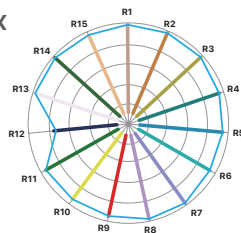

PHOTOMETRIC DATA

	24 in. FC (spread, in.)	61 cm. Lux (spread, cm.)	36 in. FC (spread, in.)	91 cm Lux (spread, cm.)	48 in. FC (spread, in.)	122 cm. Lux (spread, cm.)	60 in. FC (spread, in.)	152 cm Lux (spread, cm.)	72 in. FC (spread, in.)	183 cm. Lux (spread, cm.)
2000K	256 (58.2 x 68.6)	2751 (148 x 174)	114 (87.3 x 102.8)	1223 (222 x 261)	64 (116.5 x 137.1)	688 (296 x 348)	41 (145.6 x 171.4)	440 (370 x 435)	28 (174.7 x 205.7)	306 (444 x 522)
2600K	488 (56.2 x 62.6)	5253 (143 x 159)	217 (84.3 x 93.8)	2335 (214 x 238)	122 (112.4 x 125.1)	1313 (285 x 318)	78 (140.5 x 156.4)	840 (357 x 397)	54 (168.6 x 187.7)	584 (428 x 477)
4300K	616 (54.3 x 62.6)	6631 (138 x 159)	274 (81.4 x 93.8)	2947 (207 x 238)	154 (108.5 x 125.1)	1658 (276 x 318)	99 (135.6 x 156.4)	1061 (344 x 397)	68 (162.8 x 187.7)	737 (414 x 477)
6000K	616 (55.2 x 63.7)	6631 (140 x 162)	274 (82.8 x 95.5)	2947 (210 x 242)	154 (110.4 x 127.4)	1658 (280 x 324)	99 (138 x 159.2)	1061 (351 x 404)	68 (165.7 x 191.1)	737 (418 x 485)
11000K	592 (56.2 x 64.9)	6372 (143 x 165)	263 (84.3 x 97.3)	2832 (214 x 247)	148 (112.4 x 129.7)	1593 (285 x 724)	95 (140.5 x 162.2)	1020 (357 x 412)	66 (168.6 x 194.6)	708 (428 x 494)

COLOR RENDERING INDEX

Tungsten