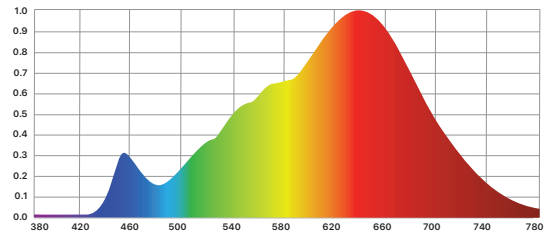

PHOTOMETRIC DATA

	24 in. FC (spread, in.)	61 cm. Lux (spread, cm.)	36 in. FC (spread, in.)	91 cm Lux (spread, cm.)	48 in. FC (spread, in.)	122 cm. Lux (spread, cm.)	60 in. FC (spread, in.)	152 cm Lux (spread, cm.)	72 in. FC (spread, in.)	183 cm. Lux (spread, cm.)
2000K	424 (66.1 x 76.8)	4564 (168 x 195)	188 (99.1 x 115.2)	2028 (252 x 293)	106 (132.1 x 153.6)	1141 (336 x 390)	68 (165.2 x 192)	730 (420 x 488)	295 (198.2 x 230.4)	507 (503 x 585)
2600K	768 (63.7 x 71.2)	8267 (162 x 181)	341 (95.5 x 106.7)	3674 (243 x 271)	192 (127.4 x 142.3)	2067 (324 x 361)	123 (159.2 x 177.9)	1323 (404 x 452)	85 (191.1 x 213.5)	919 (485 x 542)
4300K	972 (63.7 x 73.9)	10463 (162 x 188)	432 (95.5 x 110.9)	4650 (243 x 282)	243 (127.4 x 147.8)	2616 (324 x 375)	156 (159.2 x 184.4)	1674 (404 x 468)	108 (191.1 x 221.7)	1163 (485 x 563)
6000K	980 (63.7 x 72.6)	10549 (162 x 184)	436 (95.5 x 108.8)	4688 (243 x 276)	245 (127.4 x 145)	2637 (324 x 368)	157 (159.2 x 181.3)	1688 (404 x 461)	109 (191.1 x 217.6)	1172 (485 x 553)
11000K	936 (61.4 x 73.9)	10075 (156 x 188)	416 (92.2 x 110.9)	4478 (234 x 282)	243 (122.9 x 147.8)	2519 (312 x 375)	150 (184.3 x 184.8)	1612 (468 x 469)	104 (215 x 221.7)	1119 (546 x 563)

COLOR RENDERING INDEX

Tungsten