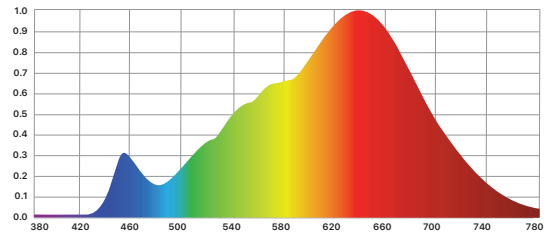

PHOTOMETRIC DATA

	24 in. FC (spread, in.)	61 cm. Lux (spread, cm.)	36 in. FC (spread, in.)	91 cm Lux (spread, cm.)	48 in. FC (spread, in.)	122 cm. Lux (spread, cm.)	60 in. FC (spread, in.)	152 cm Lux (spread, cm.)	72 in. FC (spread, in.)	183 cm. Lux (spread, cm.)
2000K	512 (57.2 x 69.8)	5511 (145 x 177)	228 (85.8 x 104.8)	2449 (218 x 266)	128 (114.4 x 139.7)	1378 (290 x 355)	82 (143 x 174.6)	882 (363 x 443)	57 (171.6 x 209.5)	612 (436 x 532)
2600K	928 (54.3 x 66.1)	9989 (138 x 168)	412 (81.4 x 99.1)	4440 (207 x 252)	232 (108.5 x 132.1)	2497 (276 x 336)	148 (135.6 x 165.2)	1598 (344 x 420)	103 (162.8 x 198.2)	1110 (414 x 503)
4300K	1132 (55.2 x 67.3)	12185 (140 x 171)	503 (82.8 x 100.9)	5415 (210 x 256)	283 (110.4 x 134.6)	3046 (280 x 342)	181 (138 x 168.2)	1950 (351 x 427)	126 (165.7 x 201.9)	1354 (421 x 513)
6000K	1108 (55.2 x 68.6)	11926 (140 x 174)	492 (82.8 x 102.8)	5301 (210 x 261)	277 (110.4 x 137.1)	2982 (280 x 348)	177 (138 x 171.4)	1908 (351 x 435)	123 (165.7 x 205.7)	1325 (421 x 522)
11000K	1060 (57.2 x 68.6)	11410 (145 x 174)	471 (85.8 x 102.8)	5071 (218 x 261)	265 (114.4 x 137.1)	2852 (291 x 348)	170 (143 x 171.4)	1826 (363 x 435)	118 (171.6 x 205.7)	1268 (436 x 522)

COLOR RENDERING INDEX

Tungsten