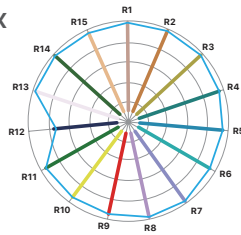

PHOTOMETRIC DATA

	24 in. FC (spread, in.)	61 cm. Lux (spread, cm.)	36 in. FC (spread, in.)	91 cm Lux (spread, cm.)	48 in. FC (spread, in.)	122 cm. Lux (spread, cm.)	60 in. FC (spread, in.)	152 cm Lux (spread, cm.)	72 in. FC (spread, in.)	183 cm. Lux (spread, cm.)
2000K	246 (76.8 x 76.8)	2652 (195 x 195)	110 (115.2 x 115.2)	1179 (292 x 292)	62 (153.6 x 153.6)	663 (390 x 390)	39 (192 x 192)	424 (487 x 487)	27 (230.4 x 230.4)	295 (518 x 518)
2600K	468 (71.2 x 71.2)	5038 (180 x 180)	208 (106.7 x 106.7)	2239 (271 x 271)	117 (142.3 x 142.3)	1259 (361 x 361)	75 (177.9 x 177.9)	806 (451 x 451)	52 (213.5 x 213.5)	560 (542 x 542)
4300K	468 (71.2 x 71.2)	6286 (180 x 180)	208 (106.7 x 106.7)	2794 (271 x 271)	117 (142.3 x 142.3)	1572 (361 x 361)	75 (177.9 x 177.9)	1006 (451 x 451)	52 (213.5 x 213.5)	698 (542 x 542)
6000K	576 (71.2 x 71.2)	6200 (180 x 180)	256 (106.7 x 106.7)	2756 (271 x 271)	144 (142.3 x 142.3)	1550 (361 x 361)	92 (177.9 x 177.9)	992 (451 x 451)	64 (213.5 x 213.5)	689 (542 x 542)
11000K	556 (73.9 x 73.9)	5985 (187.7 x 187.7)	247 (110.9 x 110.9)	2660 (281 x 281)	139 (147.8 x 147.8)	1496 (375 x 375)	89 (184.8 x 184.8)	958 (469 x 469)	62 (221.7 x 221.7)	665 (563 x 563)

COLOR RENDERING INDEX

Tungsten