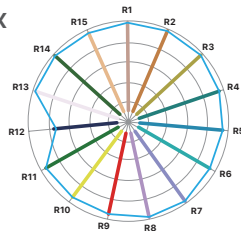

PHOTOMETRIC DATA

	24 in. FC (spread, in.)	61 cm. Lux (spread, cm.)	36 in. FC (spread, in.)	91 cm Lux (spread, cm.)	48 in. FC (spread, in.)	122 cm. Lux (spread, cm.)	60 in. FC (spread, in.)	152 cm Lux (spread, cm.)	72 in. FC (spread, in.)	183 cm. Lux (spread, cm.)
2000K	424 (66.1 x 76.8)	4564 (168 x 195)	188 (99.1 x 115.2)	2028 (252 x 293)	106 (132.1 x 153.6)	1141 (336 x 390)	68 (165.2 x 192)	730 (420 x 488)	295 (198.2 x 230.4)	507 (503 x 585)
2600K	768 (63.7 x 71.2)	8267 (162 x 181)	341 (95.5 x 106.7)	3674 (243 x 271)	192 (127.4 x 142.3)	2067 (324 x 361)	123 (159.2 x 177.9)	1323 (404 x 452)	85 (191.1 x 213.5)	919 (485 x 542)
4300K	972 (63.7 x 73.9)	10463 (162 x 188)	432 (95.5 x 110.9)	4650 (243 x 282)	243 (127.4 x 147.8)	2616 (324 x 375)	156 (159.2 x 184.4)	1674 (404 x 468)	108 (191.1 x 221.7)	1163 (485 x 563)
6000K	980 (63.7 x 72.6)	10549 (162 x 184)	436 (95.5 x 108.8)	4688 (243 x 276)	245 (127.4 x 145)	2637 (324 x 368)	157 (159.2 x 181.3)	1688 (404 x 461)	109 (191.1 x 217.6)	1172 (485 x 553)
11000K	936 (61.4 x 73.9)	10075 (156 x 188)	416 (92.2 x 110.9)	4478 (234 x 282)	243 (122.9 x 147.8)	2519 (312 x 375)	150 (184.3 x 184.8)	1612 (468 x 469)	104 (215 x 221.7)	1119 (546 x 563)

COLOR RENDERING INDEX

Tungsten