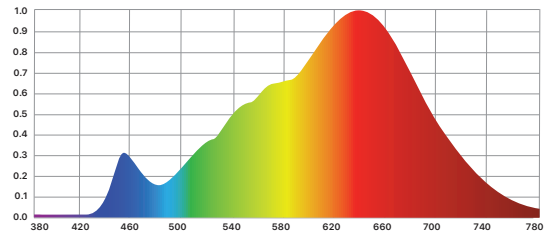

PHOTOMETRIC DATA

	24 in. FC (spread, in.)	61 cm. Lux (spread, cm.)	36 in. FC (spread, in.)	91 cm Lux (spread, cm.)	48 in. FC (spread, in.)	122 cm. Lux (spread, cm.)	60 in. FC (spread, in.)	152 cm Lux (spread, cm.)	72 in. FC (spread, in.)	183 cm. Lux (spread, cm.)
2000K	246 (76.8 x 76.8)	2652 (195 x 195)	110 (115.2 x 115.2)	1179 (292 x 292)	62 (153.6 x 153.6)	663 (390 x 390)	39 (192 x 192)	424 (487 x 487)	27 (230.4 x 230.4)	295 (518 x 518)
2600K	468 (71.2 x 71.2)	5038 (180 x 180)	208 (106.7 x 106.7)	2239 (271 x 271)	117 (142.3 x 142.3)	1259 (361 x 361)	75 (177.9 x 177.9)	806 (451 x 451)	52 (213.5 x 213.5)	560 (542 x 542)
4300K	468 (71.2 x 71.2)	6286 (180 x 180)	208 (106.7 x 106.7)	2794 (271 x 271)	117 (142.3 x 142.3)	1572 (361 x 361)	75 (177.9 x 177.9)	1006 (451 x 451)	52 (213.5 x 213.5)	698 (542 x 542)
6000K	576 (71.2 x 71.2)	6200 (180 x 180)	256 (106.7 x 106.7)	2756 (271 x 271)	144 (142.3 x 142.3)	1550 (361 x 361)	92 (177.9 x 177.9)	992 (451 x 451)	64 (213.5 x 213.5)	689 (542 x 542)
11000K	556 (73.9 x 73.9)	5985 (187.7 x 187.7)	247 (110.9 x 110.9)	2660 (281 x 281)	139 (147.8 x 147.8)	1496 (375 x 375)	89 (184.8 x 184.8)	958 (469 x 469)	62 (221.7 x 221.7)	665 (563 x 563)

COLOR RENDERING INDEX

Tungsten