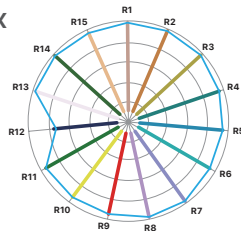

PHOTOMETRIC DATA

	24 in. FC (spread, in.)	61 cm. Lux (spread, cm.)	36 in. FC (spread, in.)	91 cm Lux (spread, cm.)	48 in. FC (spread, in.)	122 cm. Lux (spread, cm.)	60 in. FC (spread, in.)	152 cm Lux (spread, cm.)	72 in. FC (spread, in.)	183 cm. Lux (spread, cm.)
2000K	512 (57.2 x 69.8)	5511 (145 x 177)	228 (85.8 x 104.8)	2449 (218 x 266)	128 (114.4 x 139.7)	1378 (290 x 355)	82 (143 x 174.6)	882 (363 x 443)	57 (171.6 x 209.5)	612 (436 x 532)
2600K	928 (54.3 x 66.1)	9989 (138 x 168)	412 (81.4 x 99.1)	4440 (207 x 252)	232 (108.5 x 132.1)	2497 (276 x 336)	148 (135.6 x 165.2)	1598 (344 x 420)	103 (162.8 x 198.2)	1110 (414 x 503)
4300K	1132 (55.2 x 67.3)	12185 (140 x 171)	503 (82.8 x 100.9)	5415 (210 x 256)	283 (110.4 x 134.6)	3046 (280 x 342)	181 (138 x 168.2)	1950 (351 x 427)	126 (165.7 x 201.9)	1354 (421 x 513)
6000K	1108 (55.2 x 68.6)	11926 (140 x 174)	492 (82.8 x 102.8)	5301 (210 x 261)	277 (110.4 x 137.1)	2982 (280 x 348)	177 (138 x 171.4)	1908 (351 x 435)	123 (165.7 x 205.7)	1325 (421 x 522)
11000K	1060 (57.2 x 68.6)	11410 (145 x 174)	471 (85.8 x 102.8)	5071 (218 x 261)	265 (114.4 x 137.1)	2852 (291 x 348)	170 (143 x 171.4)	1826 (363 x 435)	118 (171.6 x 205.7)	1268 (436 x 522)

COLOR RENDERING INDEX

Tungsten